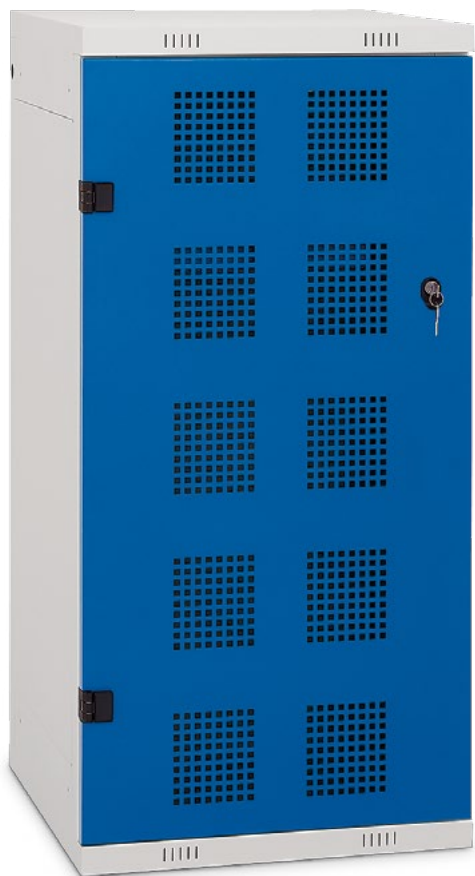

Golfové skříně - kovové

Výška x šířka x hloubka (mm)	1250 x 550 x 550	1250 x 825 x 550	1250 x 825 x 1100
Vybavení	košík pro odkládání golfových míčků a drobností, police pro rozvodný panel		
Hmotnost netto / brutto (kg)	36 / 43	44 / 50	62 / 69
Objednací kód	IGS-13-A55-XXX-XX	IGS-13-A85-XXX-XX	IGS-13-A80-XXX-XX

Na přání Vám můžeme poskytnout grafický výkres Vašeho projektu.