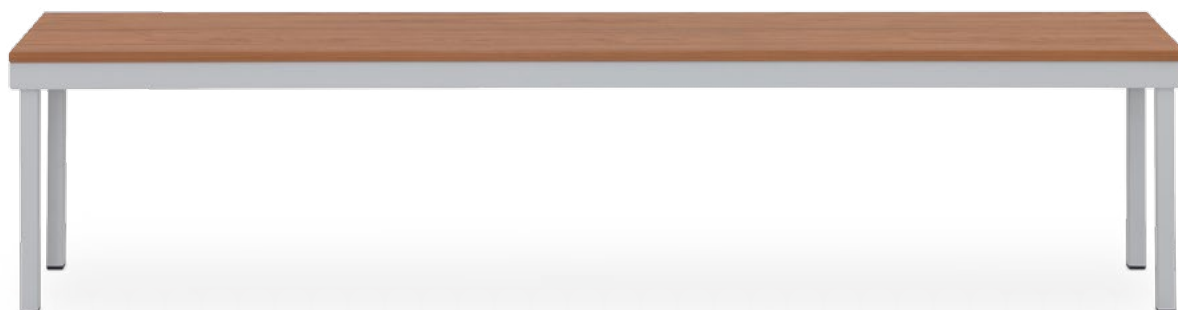

Šatní lavice

Výška x šířka x hloubka (mm)	460 x 1200 x 350	460 x 1500 x 350	460 x 2000 x 350	460 x 2000 x 550
Hmotnost (kg)	14	18	25	26
Objednávací kód	ITL-04-X03-XXX-X2	ITL-04-X04-XXX-X2	ITL-04-X05-XXX-X2	ITL-04-X01-XXX-X2