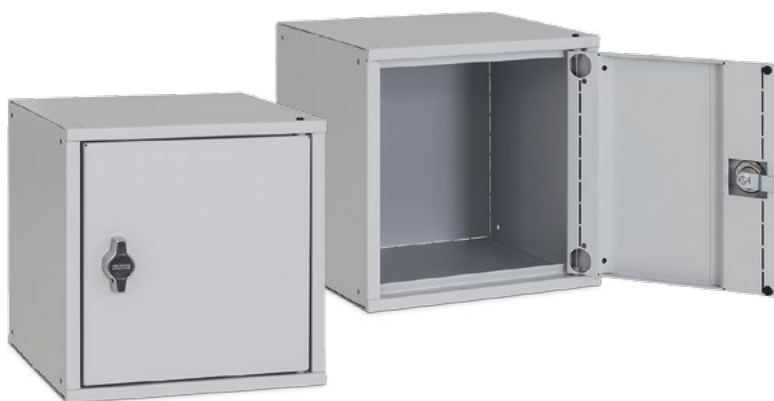

NEW

Víceúčelový box

Víceúčelový box byl vyvinut převážně pro uložení malých předmětů jako jsou peněženky, mobilní telefony a další cennosti, které při své aktivitě chcete mít v bezpečí. O bezproblémové zabezpečení se stará otočný zámek Burg, který zabrání vniknutí neoprávněné osoby. Svě osobní věci můžete v klidu odložit bez jakýchkoliv starostí.