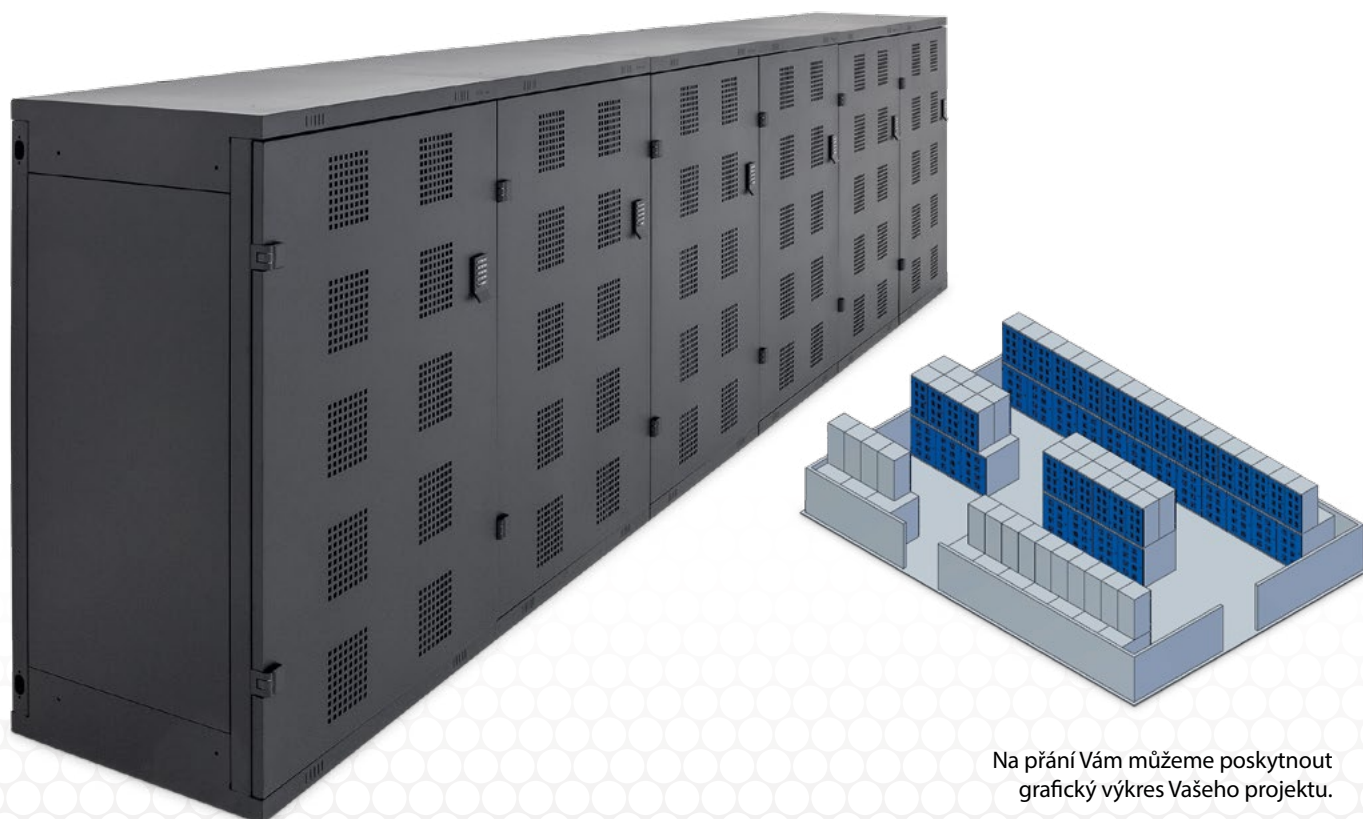

Golfové skříně - kovové

Výška x šířka x hloubka (mm)	1250 x 550 x 550	1250 x 825 x 550	1250 x 825 x 1100
Vybavení	košík pro odkládání golfových míčků a drobností, police pro rozvodný panel		
Hmotnost netto / brutto (kg)	36 / 43	44 / 50	62 / 69
Objednací kód	IGS-13-A55-XXX-XX	IGS-13-A85-XXX-XX	IGS-13-A80-XXX-XX