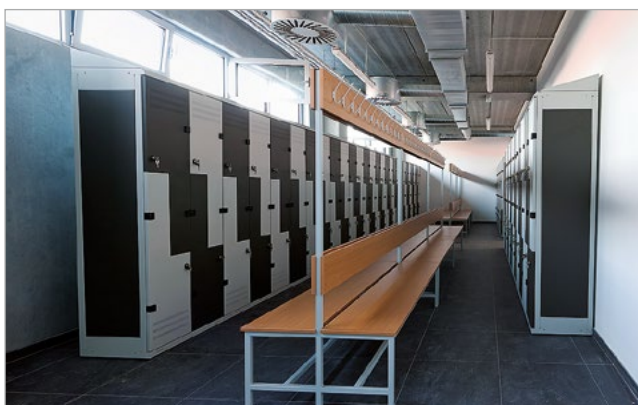

Vyncke s.r.o.