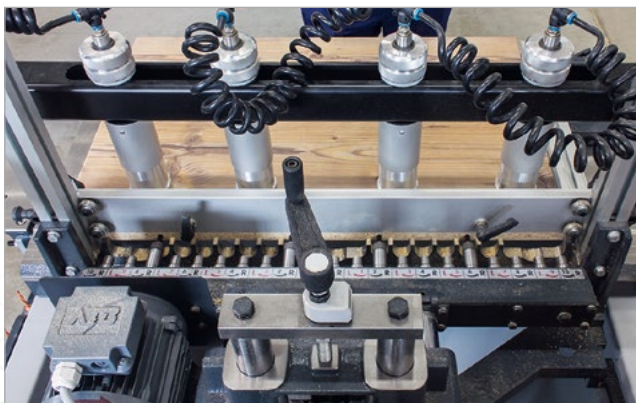

Automatizovaný stříkáč práškové lakovny

Kolíkový stroj

Nestingové obráběcí centrum

Automatizované frézovací centrum s podavačem

Nestingové obráběcí centrum

Olepovačka hran

UV LED tiskárna

Balící centrum

Dveře skříňky mohou být plechové nebo z laminované dřevotřísky a je možné je orientovat vlevo, vpravo nebo jako pravo-levé. Uchyceny ke korpusu jsou pomocí kvalitních nábytkových pantů Hettich.

Dveře jsou standardně připravené na cylindrické zámky nebo na otočné uzávěry BURG. Poličky v sobě mají integrované držáky na chromové šatní tyče.