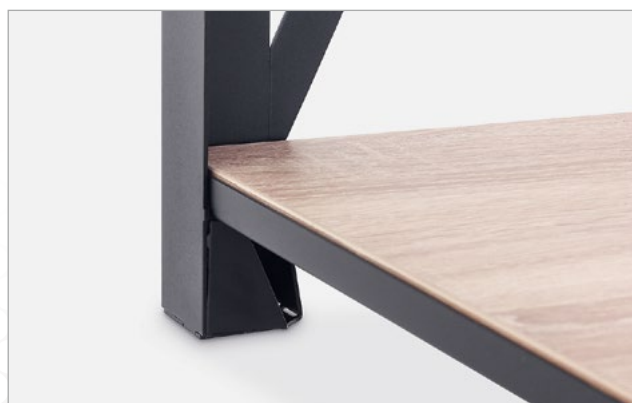

Svařovaný policový regál – kombinace kov / laminovaná dřevotříska

Výška x šířka x hloubka (mm)	2000 x 1000 x 500
Provedení	lamino
Vybavení	6 x police
Hmotnost netto / brutto (kg)	63 / 69
Objednávací kód	IDR-20-X15-XXX-X1