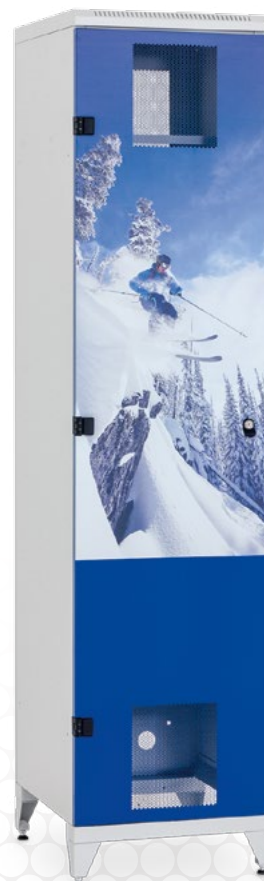

Skříně na lyže a snowboardy

Skříně na lyže a snowboardy jsou určeny pro vybavení lyžáren hotelů, penzionů a skidepotů v lyžařských areálech. Skříně se vyznačují tuhou svařovanou konstrukcí z pozinkovaného ocelového plechu lakovaného odolnou práškovou barvou. Zadní kryt je připraven pro účinný vysoušecí systém bot. Speciální perforace ve dveřích a zádech zaručuje cirkulaci vzduchu uvnitř skříně.