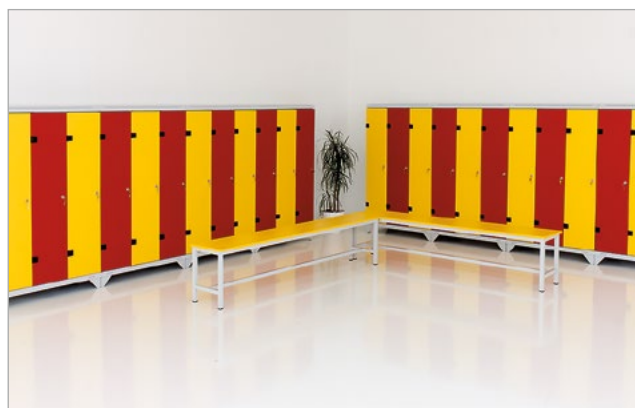

Golf Club Pyšely

Saunový ráj Holic

Golfový resort Malacky Eurovalley Golf Park

Základní škola Schulzovy sady

Fitness Sokolov

Celolaminované šatní skřínky

2-dveřové šatní skřínky v nadčasovém dekoru jsou vyráběny kompletně z laminované dřevotřísky o síle 18 mm. Každý oddíl je vybaven dvěma samostatnými policemi a chromovou šatní tyčí. Jednoduchý a elegantní design doplňují cylindrické zámky se dvěma klíči. Veškeré hrany jsou ošetřeny 2 mm ABS hranou, čímž je zaručena dlouhá životnost šatních skříněk.