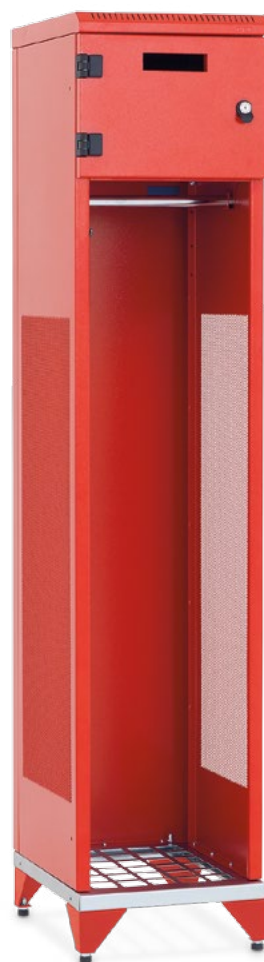

IPB

IPA

Výška x šířka x hloubka (mm)	1780 x 500 x 500
Počet oddílů	2
Vybavení	2 x police, chromová šatní tyč, držák na přilbu, 3 x kovový háček na oděv
Hmotnost netto / brutto (kg)	48 / 53
Objednávací kód	IPA-18-A55-IIR-X1 (mechanický kódový zámek), IPA-18-A55-IIC-X1 (cylindrický zámek)

IPB

Výška x šířka x hloubka (mm)	1780 x 400 x 500
Počet oddílů	1
Vybavení	1 x uzamykatelný box, chromová šatní tyč, 3 x kovový háček na oděv, speciální odvětrávání mezi skříněmi (perforace v bočních krytech)
Hmotnost netto / brutto (kg)	41/46
Objednávací kód	IPB-18-A45-IIR-X2 (mechanický kódový zámek), IPB-18-A45-IIC-X2 (cylindrický zámek)