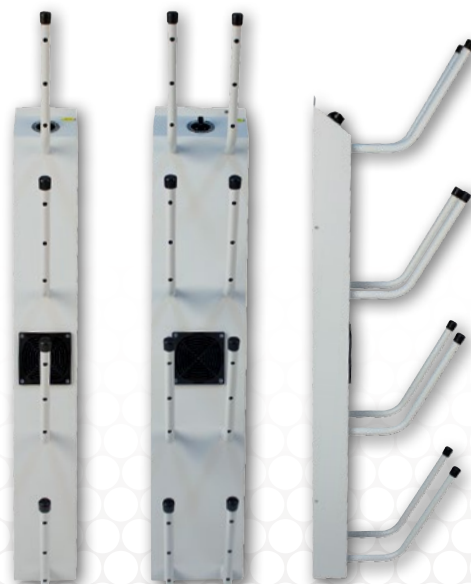

Vysoušecí systémy

Vysoušecí systémy bot, lyžáků a holínek pracují na principu neustálé cirkulace proudu teplého vzduchu, který je vháněn do sušeného předmětu. Teplý vzduch okolo 45°C (při okolní teplotě 15°C až 25°C) je ideální pro rychlé, hygienické a bezpečné sušení. Vysoušeče jsou standardně vyráběny s analogovým časovacím zařízením, které umožňuje nastavení doby vypnutí od 1 do 120 minut.

Vysoušecí systémy mají široké využití v různých odvětvích jako např. hasičské záchranné sbory, chemické laboratoře, stavební firmy, průmyslové provozy, zemědělské objekty, hotely, chaty, penziony, správy a údržby silnic, armáda, policie, hokejové kluby, fotbalové kluby a další.

Vysoušeč lze využít jako: vysoušeč bot, lyžáků, holínek, sušící skříně.