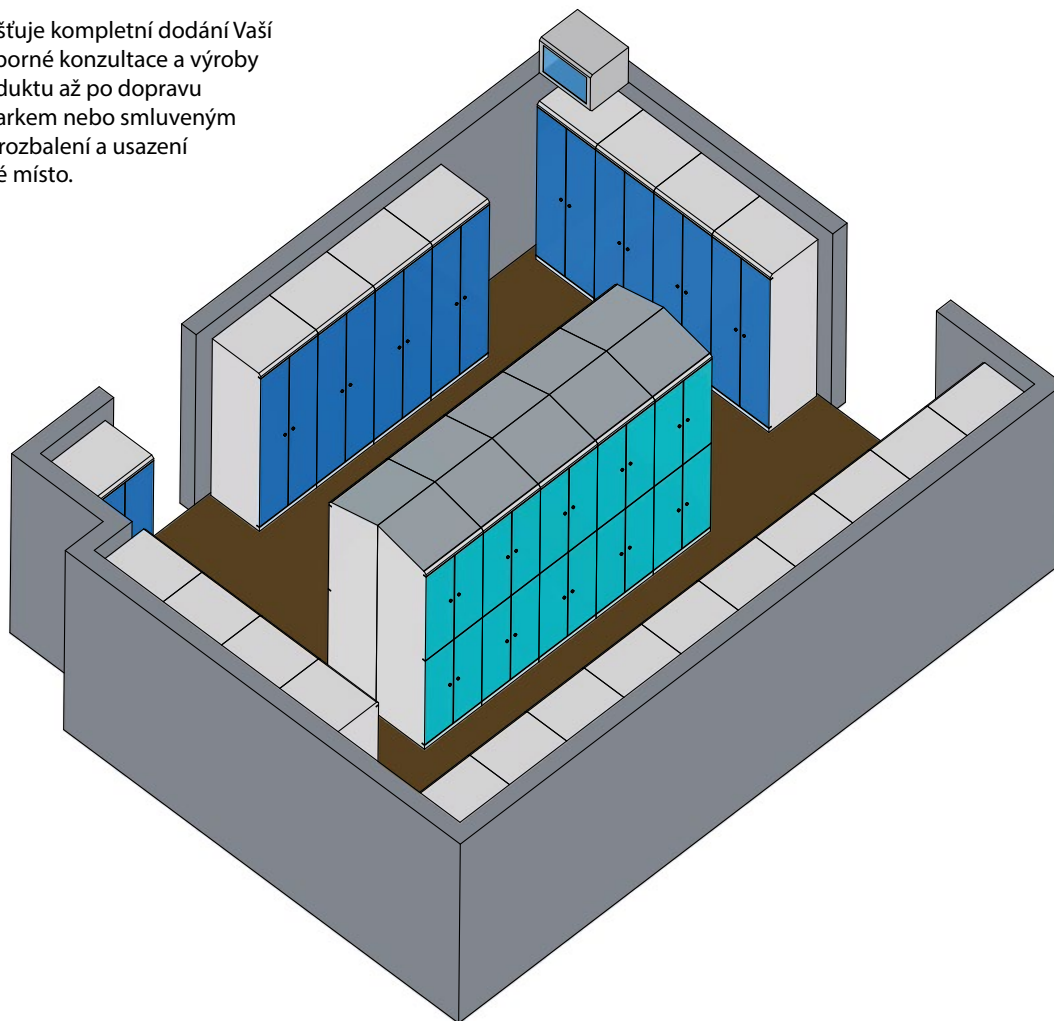

Realizace projektů

Naše společnost zajišťuje kompletní dodání Vaší objednávky - od odborné konzultace a výroby Vámi zvoleného produktu až po dopravu vlastním vozovým parkem nebo smluveným přepravcem, včetně rozbalení a usazení skříní na požadované místo.

Technická podpora

Rádi Vám poskytneme odbornou pomoc při výběru vhodného produktu. Na základě Vašich konkrétních požadavků navrhne nejvhodnější rozměr, konstrukci a optimální systém uzamykání. V případě potřeby zajistíme zaměření Vašich prostorů a vypracujeme grafické návrhy se zvoleným řešením.

Výroba

Vlastní výroba probíhá na automatizovaných CNC strojích, což zvyšuje kvalitu a přesnost našich výrobků. Je pro nás důležité, aby každá realizace byla dle představ zákazníka, proto veškeré doplňkové vybavení jako značení skříní, klíčů, háčků, nivelační nožičky a jiné doplňky, jsou na přání zákazníka součástí zakázky.

Doprava

Pro přepravu našich výrobků využíváme náš vozový park nebo smluveného dopravce. Dle místa realizace a přepravních rozměrů objednávky zvolíme nejlepší způsob přepravy. Mnoho projektů je realizováno na místech, kde je nutné použití hydraulického čela pro vykládku zboží.