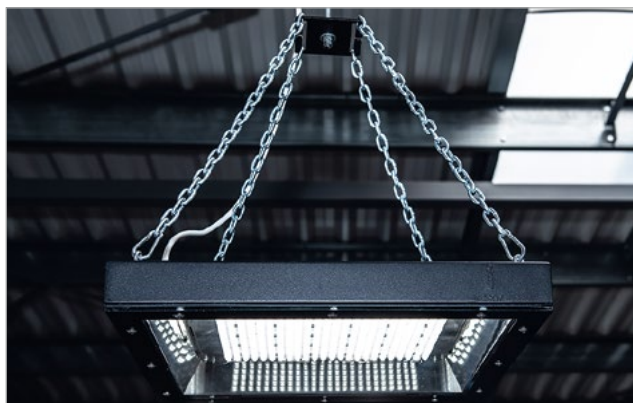

Korpusy světel