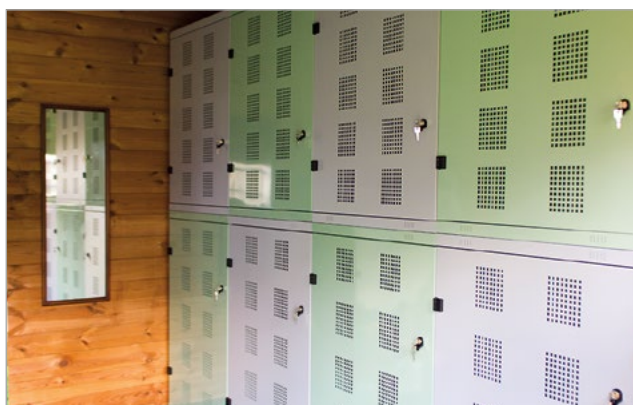

Golfplatz Clebronn

Golf Club Bad Rappenau

Golf club Pardubice - Lázně Bohdaneč

➤ Skříně pro sedla a uzdění

Skříně pro sedla a uzdění jsou určeny především pro uskladnění jezdeckých sedel a doplňků. Jsou vyrobeny z kvalitního elektrolyticky pozinkovaného plechu povrchově upraveného práškovou barvou. Tato kombinace zajišťuje vysokou odolnost vůči chemickému a mechanickému poškození.

Skříně na míče

Skříně na míče slouží k uložení všech druhů míčů, např. v prostorách tělocvičen a sportovních areálů.

Kovové skříně na míče jsou vybavené čtyřmi výškově nastavitelnými policemi, které jsou zakončené zvýšeným ohybem a mají zpětný sklon, který brání vypadnutí míčů ze skříně.