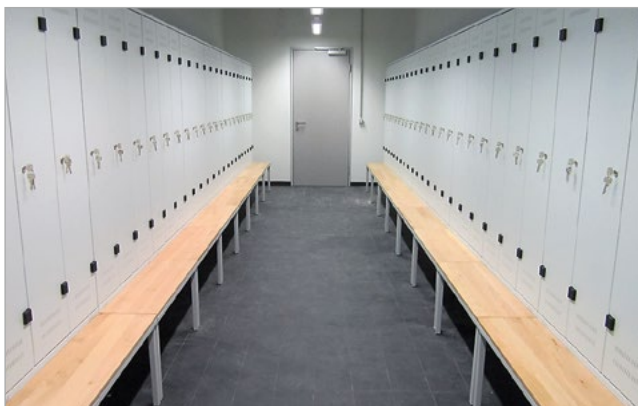

Hotel Melia Wien