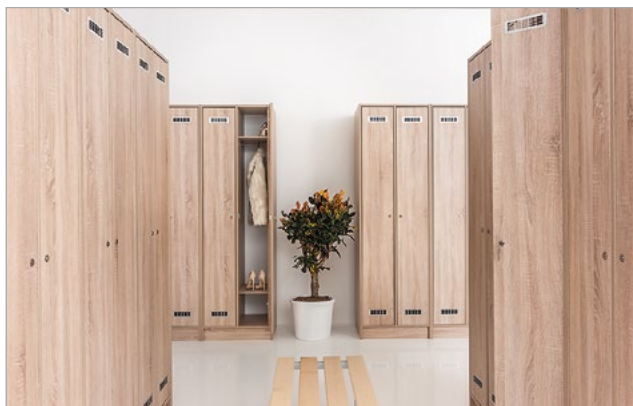

lime grass
5519

Reference

FF Mulda

Golfplatz Moossee

Star Fitness Mulhouse

Magna Exteriors & Interiors

APAG Elektronik s.r.o.

APAG Elektronik s.r.o.