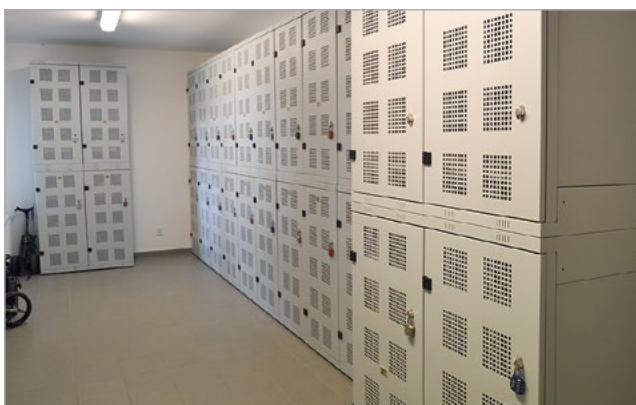

Golf Club Pyšely