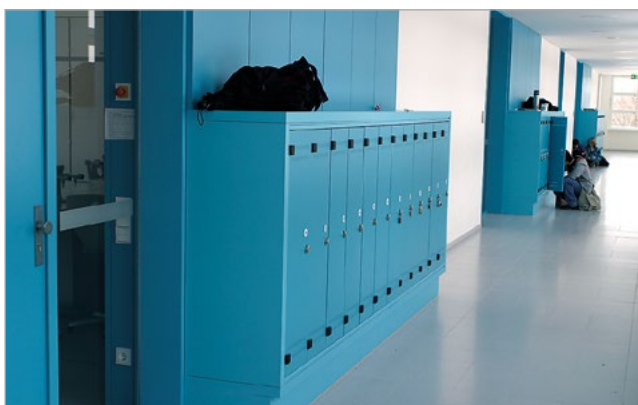

Internationale Schule Hamburg