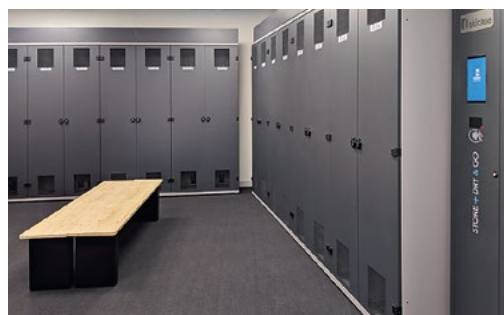

TRITON[®]

Obsah

O firmě	4
Modular	8
Šatní skřínky , kombinace ocelový plech a laminovaná dřevotříska	12
Celolaminované šatní skřínky	20
Kovové šatní skřínky	22
Golfové skříně	30
Skříně pro sedla a uzdění	34
Skříně na míče	36
Hokojobvé a víceúčelové boxy	38
Skříně na lyže a snowboardy	44
Skřínky pro hasiče a záchranné složky	48
Skřínky na klíče	54
Šatní lavice , kombinace ocelový plech a laminovaná dřevotříska	56
Policové regály	58
 Doplňkový program a kooperace	60
Příslušenství	64
 Zámky	66
Realizace projektů	73
 Nabídka skladových dekorů	74
 Rozšířená nabídka dekorů	76
Reference	78
Marketing – výstavy	86
Prezentace	88
Balení, doprava	89
Poznámky	90
Certifikáty	91