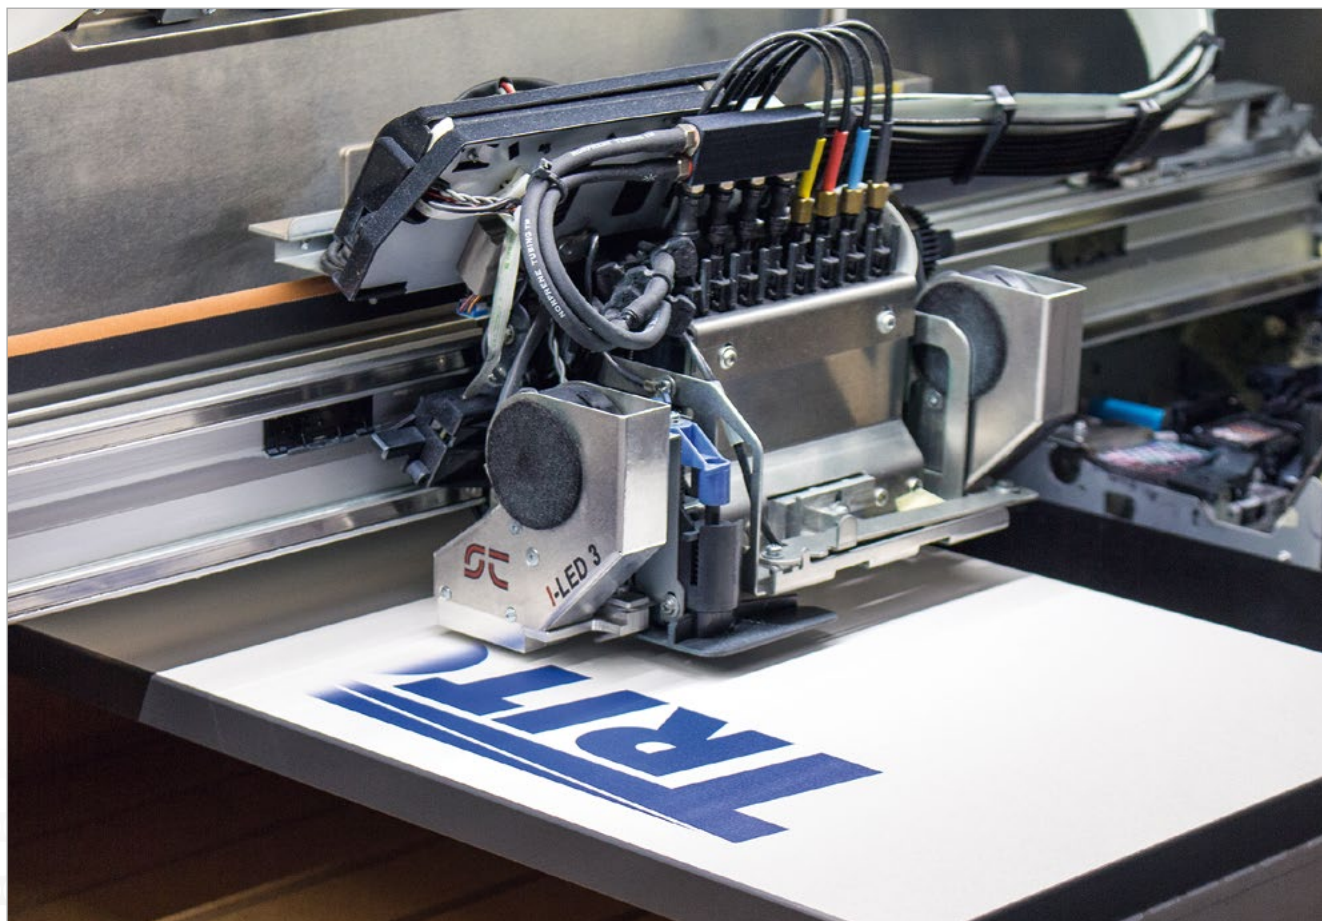

Automatizovaný stříkáč práškové lakovny

Kolíkový stroj

Nestingové obráběcí centrum

Automatizované frézovací centrum s podavačem

Nestingové obráběcí centrum

Olepovačka hran

UV LED tiskárna

Balící centrum

hesla a mnoho dalšího. Dveře s potiskem se dají jednoduše ošetřit navlhčeným hadrem. Neváhejte nás kontaktovat pro více detailů.

Modular

Šatní skříňky

Kombinace ocelový plech a laminovaná dřevotříska

Šatní skříňky jsou vyrobeny z kvalitního ocelového plechu povrchově upraveného práškovou barvou v kombinaci s laminovanou dřevotřískou ve volitelných barevných dekorech. Veškeré hrany jsou opatřeny 2 mm ABS hranou. Skříňky mají předvrtané otvory pro případné doplnění polic.

Perforace na plechové konstrukci zaručuje účinné odvětrávání. Skříňky je možné sešroubovat k sobě a vytvořit tak jeden kompaktní stabilní celek.

Šatní skříňky v kombinaci ocelového plechu a laminované dřevotřísky nabízejí svým provedením a vysokou kvalitou spolehlivé vybavení v šatnách různých zařízení, jako jsou firmy, školy, sportovní zařízení, nemocnice, fitness centra apod.