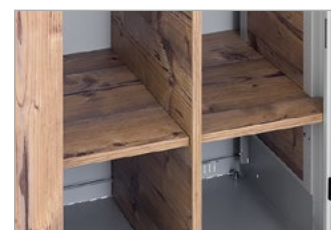

Praktické police