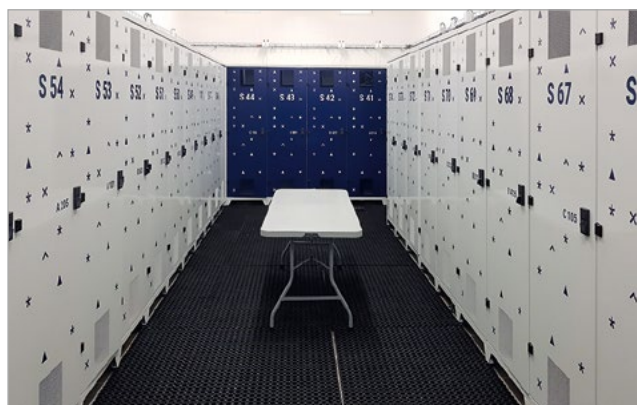

Vysoušeč lze využít jako: vysoušeč bot, lyžáků, holínek, sušící skříně.

Hotel Harmony

Bergbahnen Belalp Blatten

Deep Pec pod Sněžkou

Hotel Svatý Vavřinec

Hotel Svatý Vavřinec

Skříně na lyže a snowboardy

Skříňky pro hasiče a záchranné složky