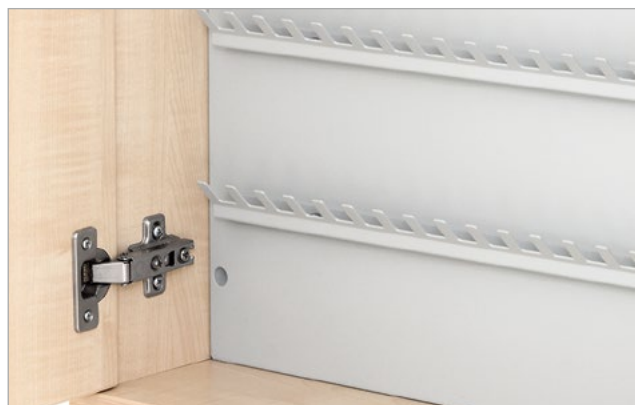

Skříňky na klíče

Výška x šířka x hloubka (mm)	670 x 370 x 105	670 x 620 x 105	990 x 620 x 105
Počet háčků	50 háčků (5 x řada po 10 ks)	100 háčků (5 x řada po 20 ks)	160 háčků (10 x řada po 16 ks)
Hmotnost (kg)	8	12	18
Objednáací kód	IAK-06-C41-XXX-X1	IAK-06-C61-XXX-X1	IAK-09-C61-XXX-X1