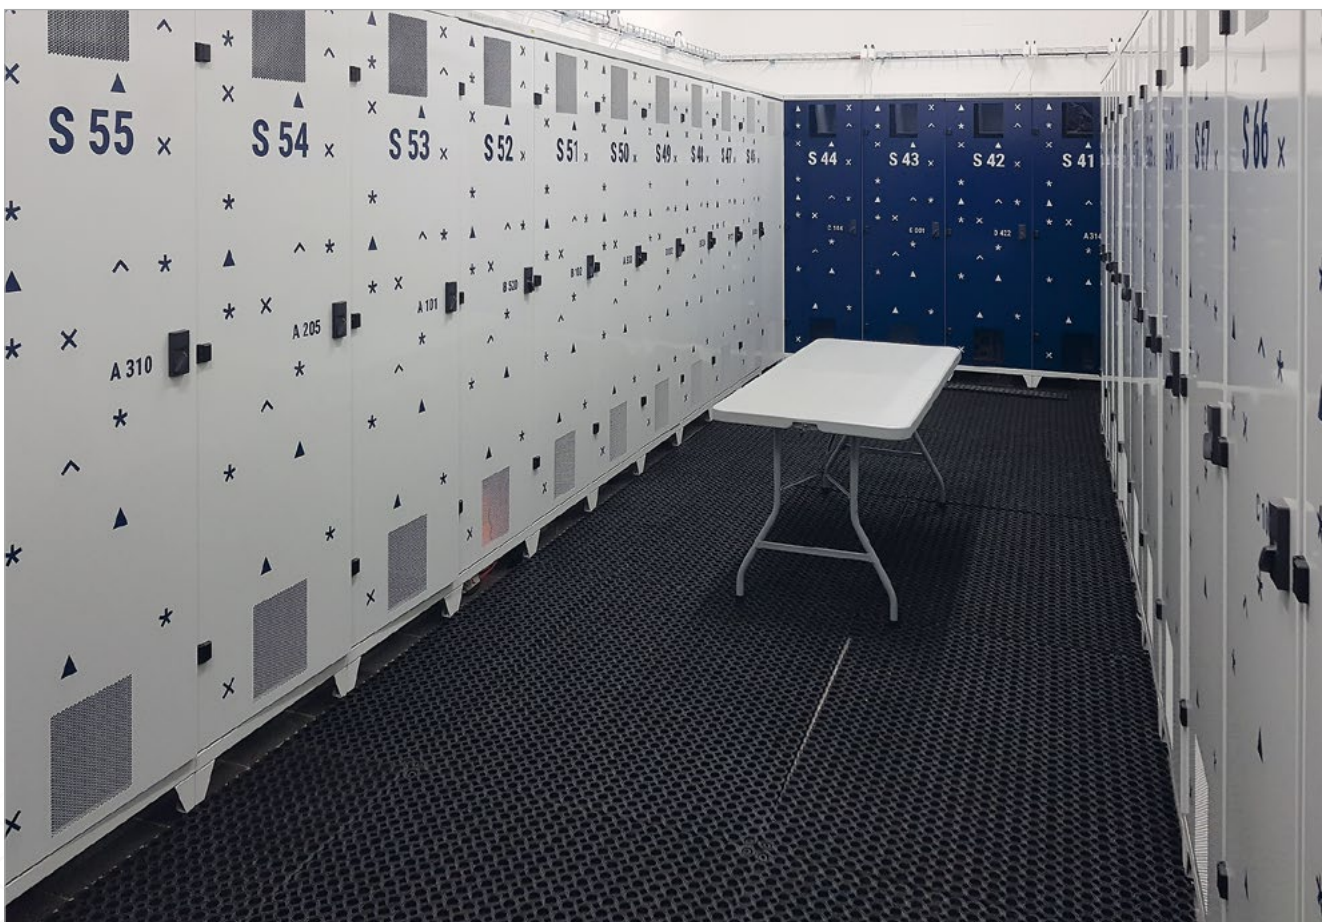

Hotel Svatý Vavřinec