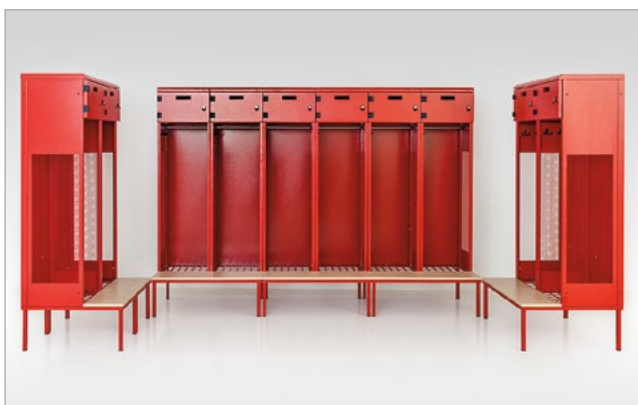

Nordic Lockers