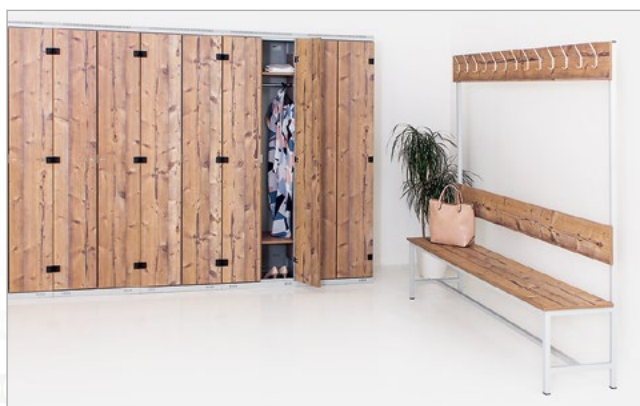

Dveře skříňky mohou být plechové nebo z laminované dřevotřísky a je možné je orientovat vlevo, vpravo nebo jako pravo-levé. Uchyceny ke korpusu jsou pomocí kvalitních nábytkových pantů Hettich.

Dveře jsou standardně připravené na cylindrické zámky nebo na otočné uzávěry BURG. Poličky v sobě mají integrované držáky na chromové šatní tyče.

Golf Club Pyšely

Saunový ráj Holic

Golfový resort Malacky Eurovalley Golf Park

Základní škola Schulzovy sady

Fitness Sokolov

Celolaminované šatní skřínky

2-dveřové šatní skřínky v nadčasovém dekoru jsou vyráběny kompletně z laminované dřevotřísky o síle 18 mm. Každý oddíl je vybaven dvěma samostatnými policemi a chromovou šatní tyčí. Jednoduchý a elegantní design doplňují cylindrické zámky se dvěma klíči. Veškeré hrany jsou ošetřeny 2 mm ABS hranou, čímž je zaručena dlouhá životnost šatních skříněk.