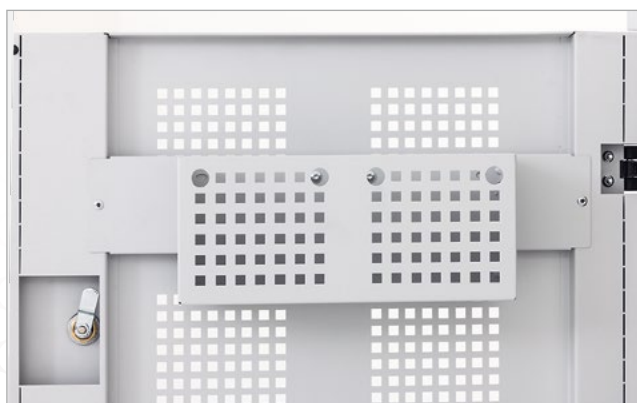

➤ Skříně pro sedla a uzdění

Skříně pro sedla a uzdění jsou určeny především pro uskladnění jezdeckých sedel a doplňků. Jsou vyrobeny z kvalitního elektrolyticky pozinkovaného plechu povrchově upraveného práškovou barvou. Tato kombinace zajišťuje vysokou odolnost vůči chemickému a mechanickému poškození.