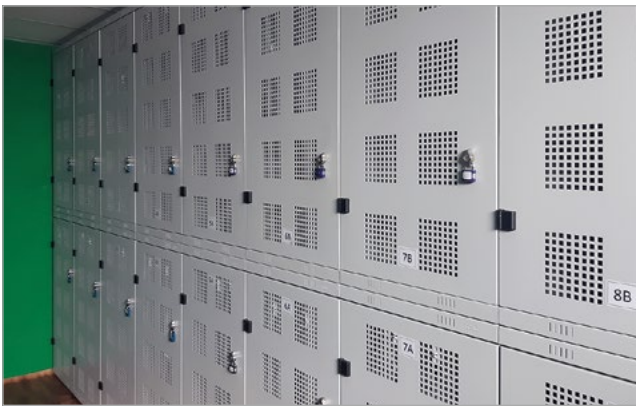

Golf Resort Lipiny