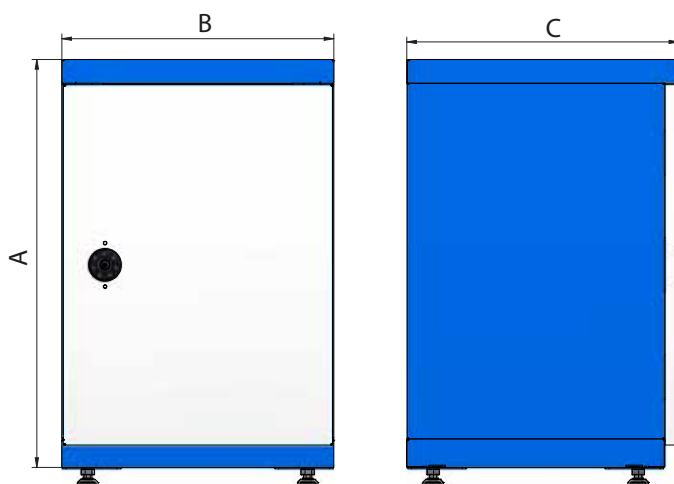

# POSTBOX

IBP-06-Ax4-XXX-X1

- Briefkasten für die intelligente Abholung größerer Sendungen von Zustelldiensten in Abwesenheit des Empfängers.
- Die Box ist mit einem Nummernschloss gesichert und ermöglicht so dem Zusteller, Sendungen sicher abzulegen, nachdem der Empfänger ihm den Code mitgeteilt hat.
- Die Box ist in 3 Größen erhältlich.
- Alle Boxen haben Nivellierfüße und Öffnungen in der Rückwand für eine Befestigung an der Wand.
- Optional kann ein digitales Schloss mit einem bis zu 8stelligen Eingabecode oder mit Code und Fingerabdrucklesegerät + Bluetooth zur Fernsteuerung mittels mobiler App gewählt werden.

KERONG®

TYP	A	B	C	Gewicht
	(mm)			(kg)
IBP-06-A44-XXX-X1	600	400	400	13
IBP-06-A54-XXX-X1	650	500	450	16,21
IBP-10-A66-XXX-X1	1000	600	650	28,54

## Farbpalette

Die Postbox kann ein- oder zweifarbig in der Kombination laut Muster bestellt werden.