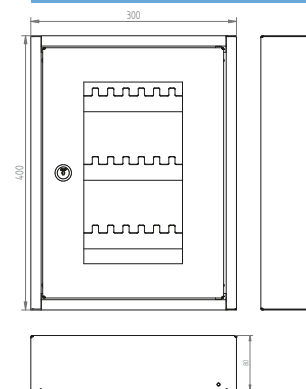

NA KLÍČE

IUS-04-K38-XXX-X1

Rozměry

šířka 300 mm
výška 400 mm
hloubka 80 mm

Hmotnost

3,96 kg