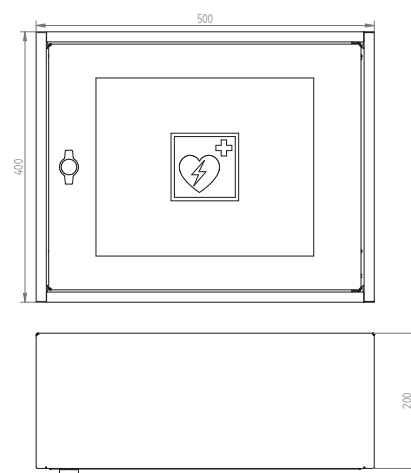

Hmotnost

8,19 kg