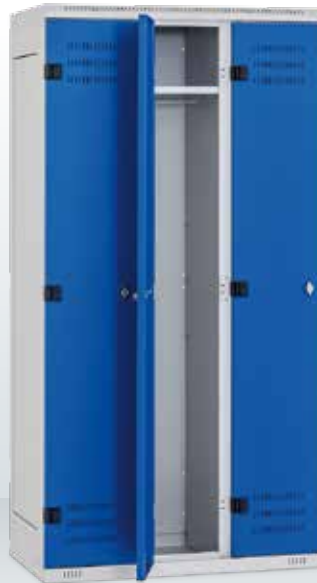

3-dveřová
šedá RAL 7035/modrá RAL 5005