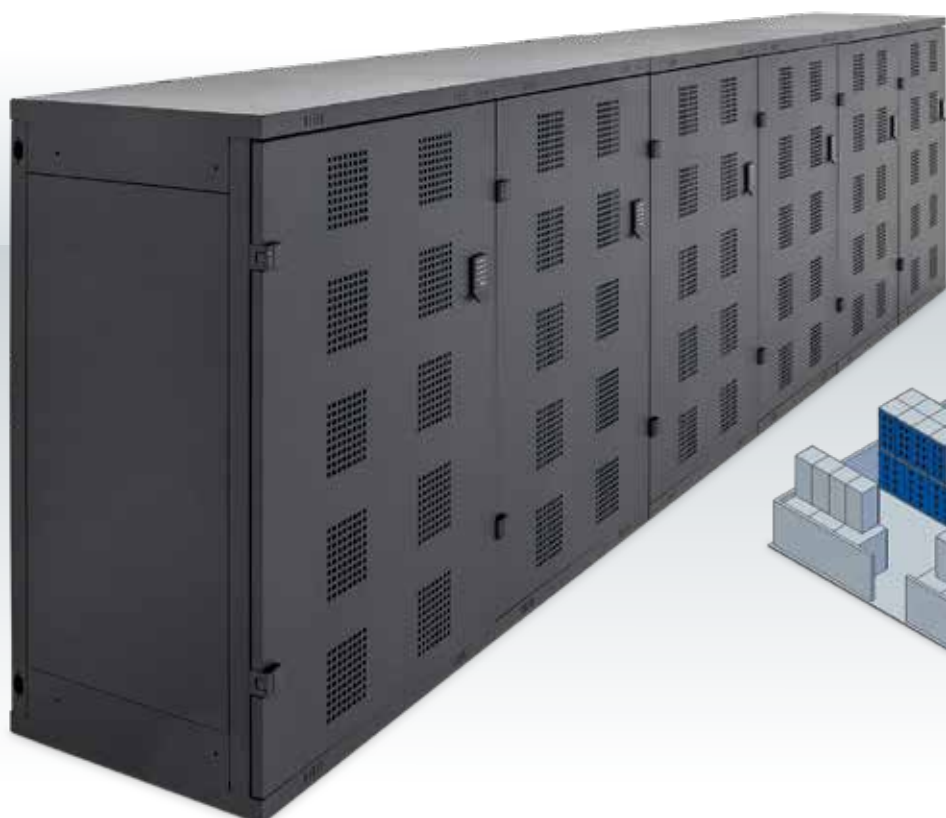

Golfové skříně - kovové

Výška x šířka x hloubka (mm)	1250 x 550 x 550	1250 x 825 x 550	1250 x 825 x 1100
Vybavení	košík pro odkládání golfových míčků a drobností, police pro rozvodný panel		
Hmotnost netto / brutto (kg)	36 / 43	44 / 50	62 / 69
Objednací kód	IGS-13-A55-XXX-XX	IGS-13-A85-XXX-XX	IGS-13-A80-XXX-XX