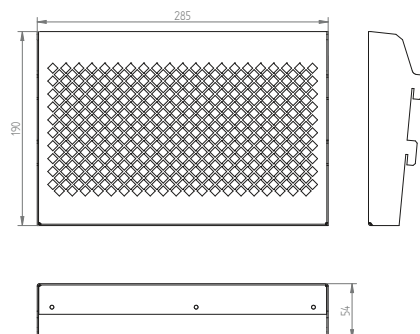

## Moduly:

**NA LETÁKY**  
IUS-PR-XXX-XXX-X1

**Rozměry**  
šířka 285 mm  
výška 190 mm  
hloubka 54 mm

**Hmotnost**  
0,46 kg