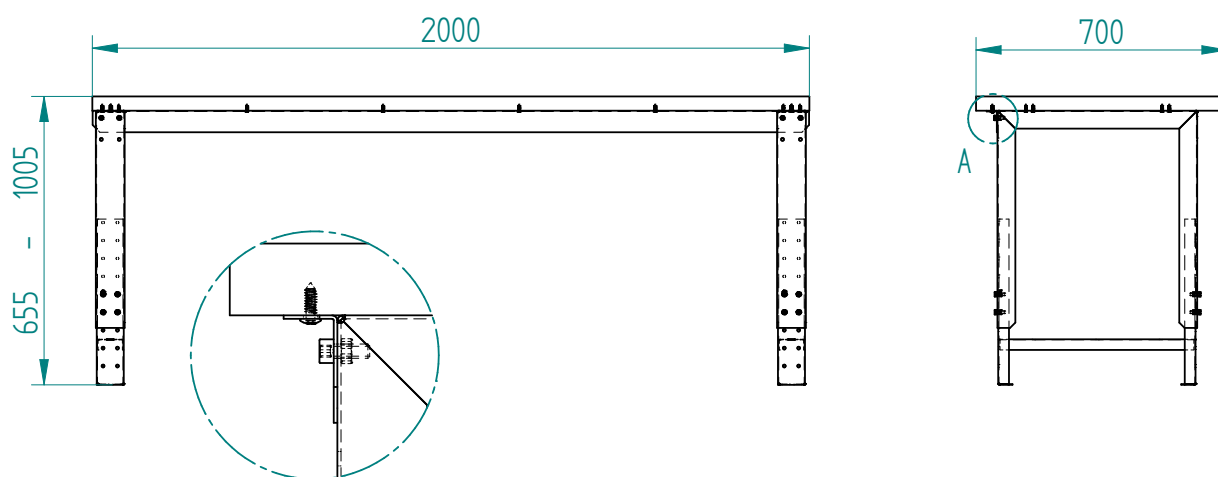

Dílenský stůl

Šířka (mm)	750	1 200	1 500	1 700	2 000
Výška x hloubka (mm)	655 – 1005 x 700	655 – 1005 x 700	655 – 1005 x 700	655 – 1005 x 700	655 – 1005 x 700
Objednací kód					
RAL 7035	CXAT20-0056-05	CXAT20-0056-04	CXAT20-0056-03	CXAT20-0056-02	CXAT20-0056-01
RAL 5005	UXAT20-0056-05	UXAT20-0056-04	UXAT20-0056-03	UXAT20-0056-02	UXAT20-0056-01