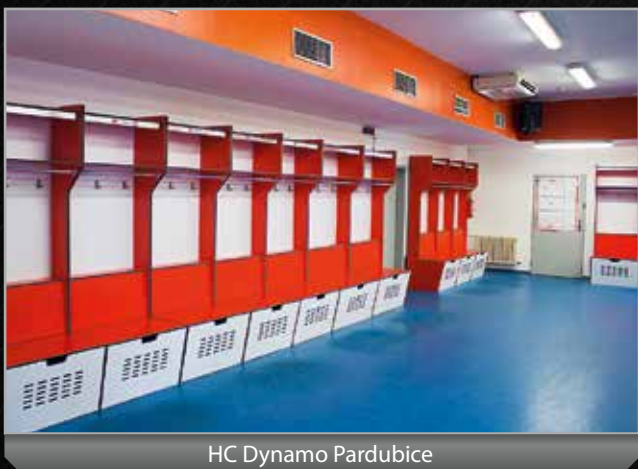

Fredericia Idrætscenter