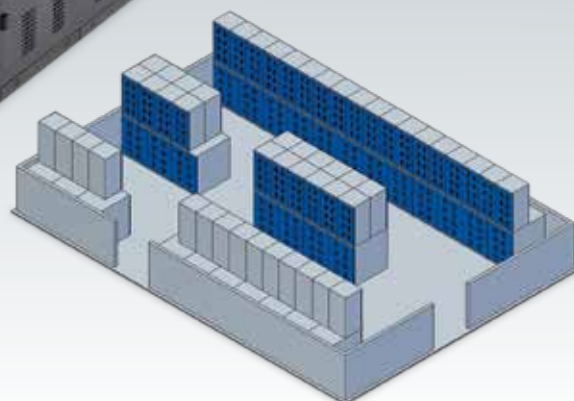

Golfové skříně - kovové

Výška x šířka x hloubka (mm)	1250 x 550 x 550	1250 x 825 x 550	1250 x 825 x 1100
Vybavení	košík pro odkládání golfových míčků a drobností, police pro rozvodný panel		
Hmotnost netto / brutto (kg)	36 / 43	44 / 50	62 / 69
Objednací kód	IGS-13-A55-XXX-XX	IGS-13-A85-XXX-XX	IGS-13-A80-XXX-XX