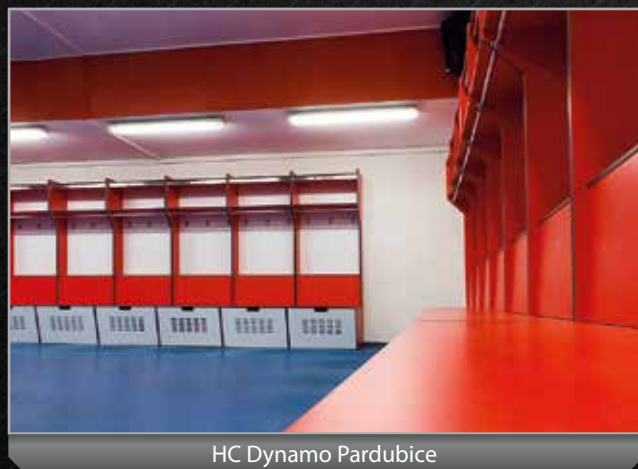

HC Warnsdorf