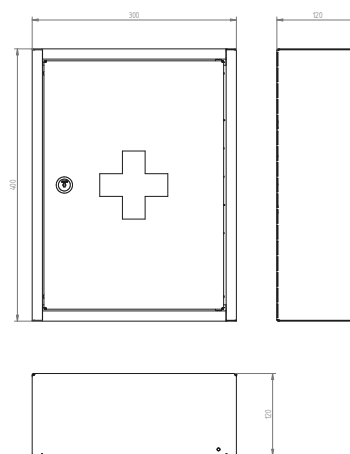

Hmotnost

4,00 kg