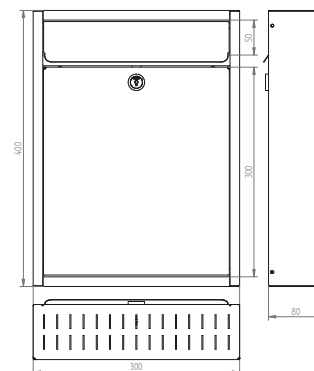

Hmotnost

3,26 kg