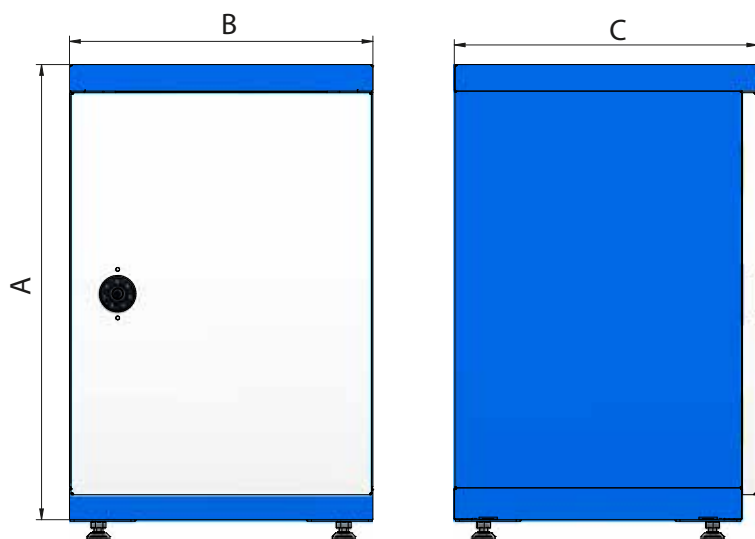

typ	A	B	C	hmotnost
	(mm)			(kg)
IBP-06-A44-XXX-X1	600	400	400	13
IBP-06-A54-XXX-X1	650	500	450	16,21
IBP-10-A66-XXX-X1	1000	600	650	28,54