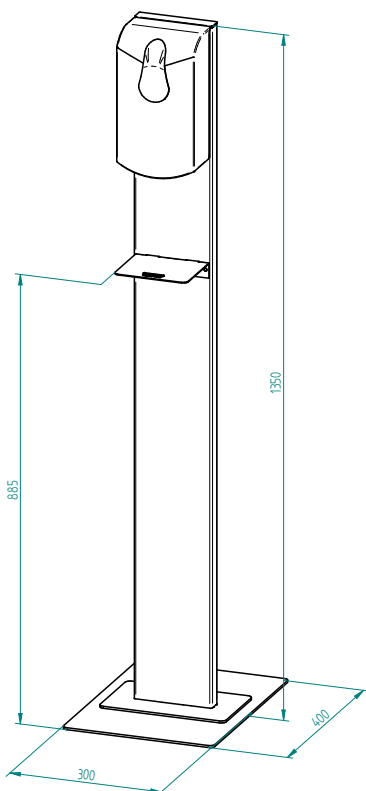

Použití:

ZDRAVOTNICTVÍ

PRŮMYSL

STÁTNÍ SPRÁVA

ŠKOLSTVÍ

BYTOVÉ DOMY

Dávkač dezinfekčního roztoku s plně automatickým spuštěním pohybovým senzorem.

Základ stojanu je vyroben z plechu tl. 4 mm, profil stojanu z plechu tl. 2mm, svařená konstrukce je nerozebiratelná.

ANTI-Covid
PROGRAM

Stojan na dezinfekci s odkapem

Objednací kód: IDS-14-X43-XXX-X1

Rozměry:
šířka 300 mm
výška 1350 mm
hloubka 400 mm

Hmotnost:
10,48 kg