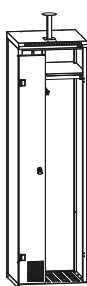

**Objednací kód:** IAI-02-XXX-IXX-T1

**Objednací kód:** IAI-01-XXX-XXX-X1

kov červená  
(RAL 3000)

IPA

IPB

IPA	
Výška x šířka x hloubka (mm)	1780 x 500 x 500
Počet oddílů	2
Vybavení	2 x police, chromová šatní tyč, držák na přilbu, 3 x kovový háček na oděv
Hmotnost netto / brutto (kg)	48 / 53
Objednávací kód	IPA-18-A55-IIR-X1 (mechanický kódový zámek), IPA-18-A55-IIC-X1 (cylindrický zámek)