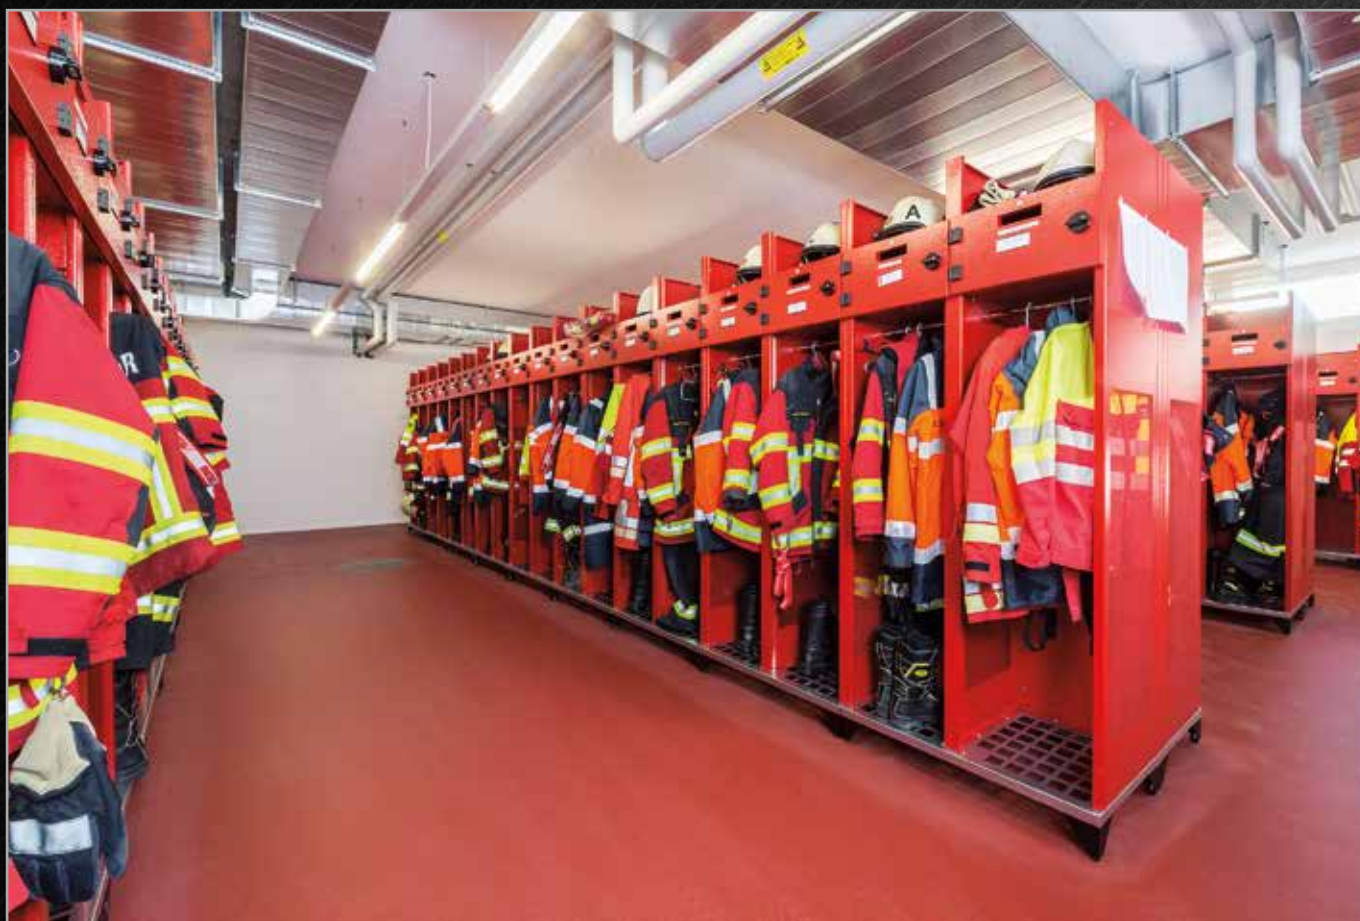

Feuerwehr Buochs Ennetbürgen