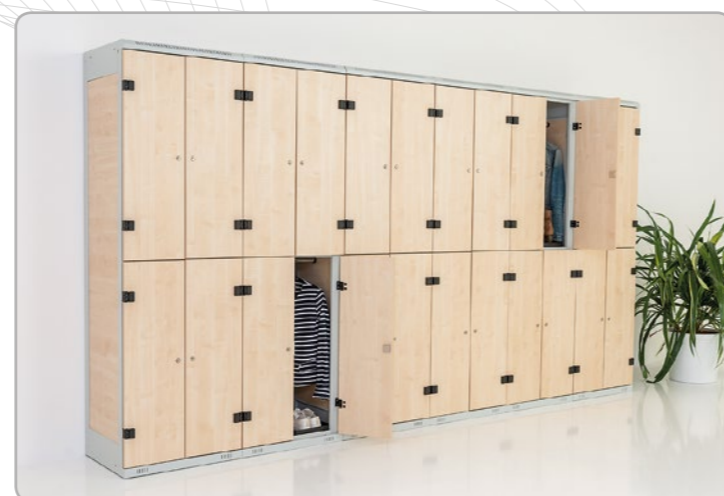

Celolaminované šatní skříňky

Laminatgarderobenschränke / Laminated clothes lockers

Šatní skříňky – kombinace ocelový plech a laminovaná dřevotříska

Garderobenschränke, Kombination aus Stahlblech und Laminat / Clothes lockers, Steel sheet and laminated chipboard combination

Šatní skříňky – kombinace ocelový plech a laminovaná dřevotříska

Garderobenschränke, Kombination aus Stahlblech und Laminat / Clothes lockers, Steel sheet and laminated chipboard combination

Šatní skříňky – kombinace ocelový plech a laminovaná dřevotříska

Garderobenschränke, Kombination aus Stahlblech und Laminat / Clothes lockers, Steel sheet and laminated chipboard combination

Šatní skříňky – kombinace ocelový plech a laminovaná dřevotříska

Garderobenschränke, Kombination aus Stahlblech und Laminat / Clothes lockers, Steel sheet and laminated chipboard combination