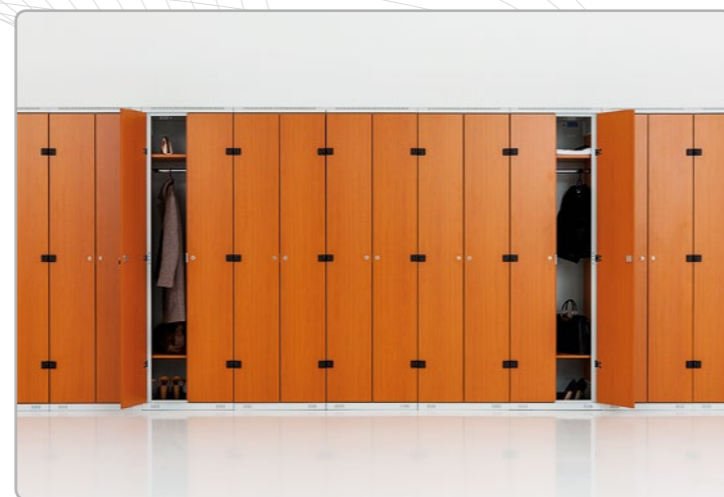

Celolaminované šatní skříňky

Laminatgarderobenschränke / Laminated clothes lockers

Šatní skříňky – kombinace ocelový plech a laminovaná dřevotříska

Garderobenschränke, Kombination aus Stahlblech und Laminat / Clothes lockers, Steel sheet and laminated chipboard combination