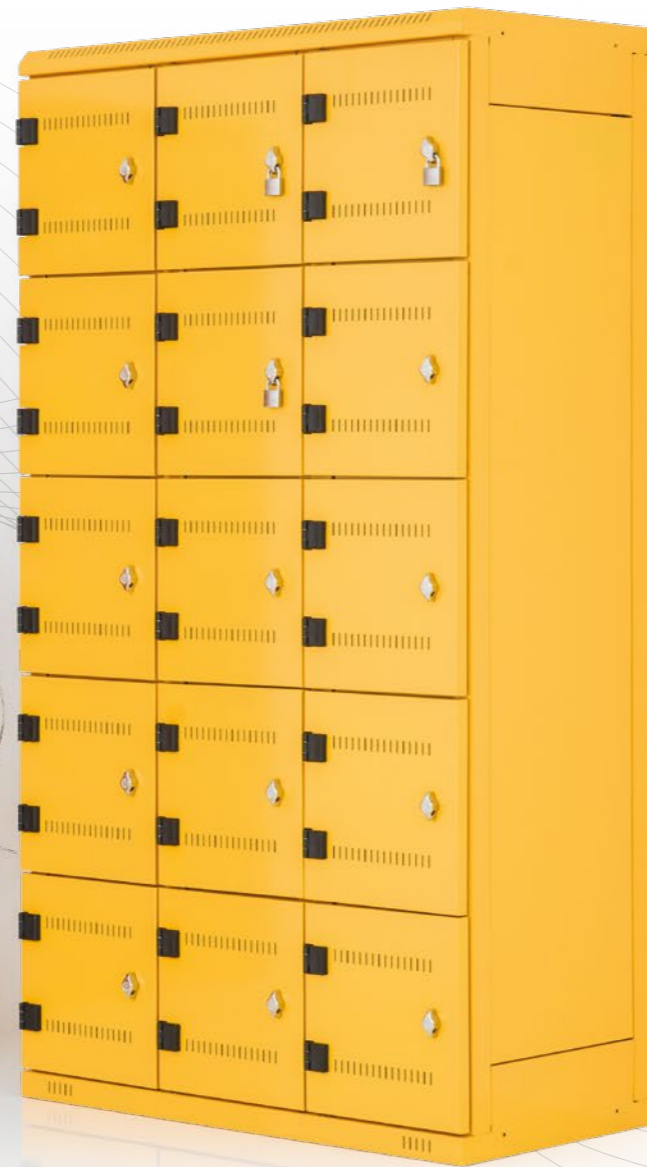

Kovové šatní skříňky
Metallspinde / Steel clothes lockers