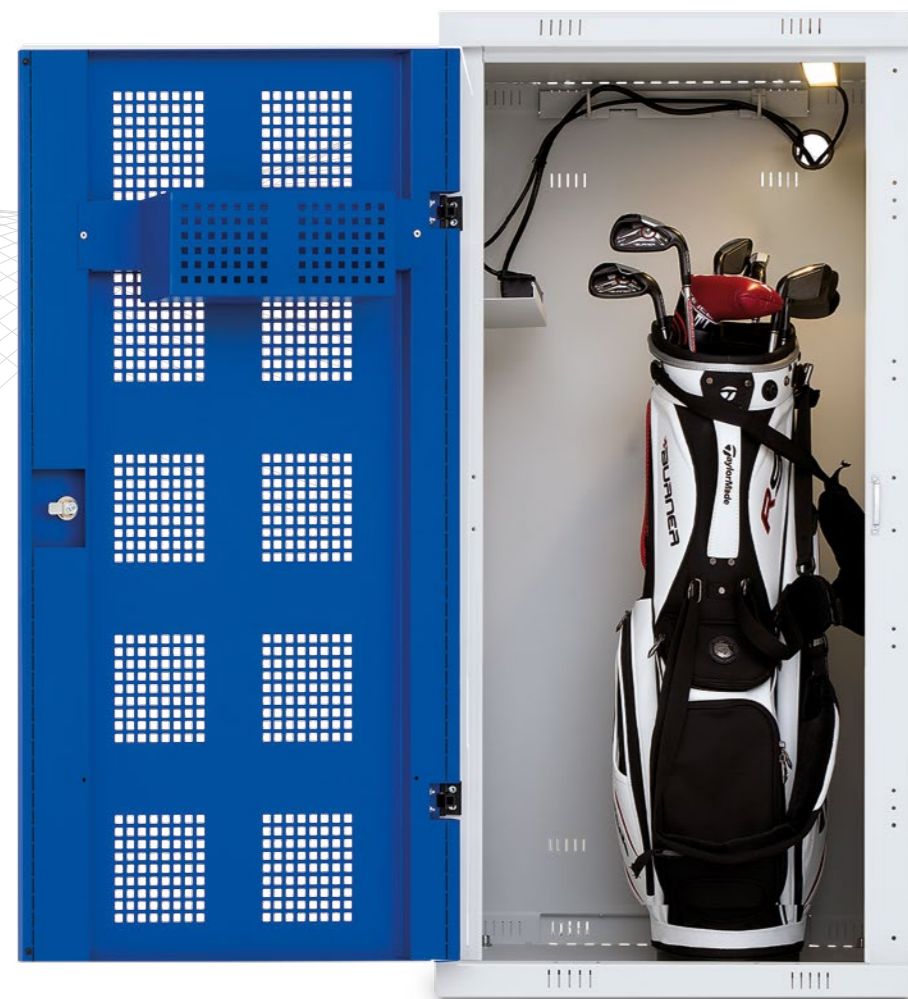

Golfové skříně
Golfschränke / Golf lockers