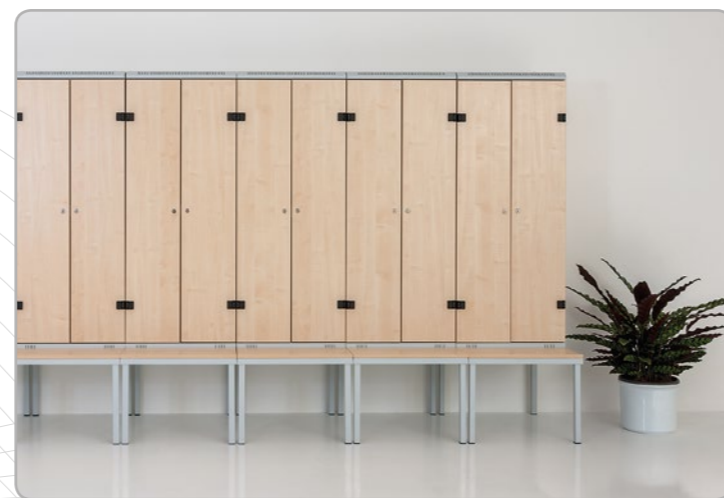

Celolaminované šatní skříňky

Laminatgarderobenschränke / Laminated clothes lockers

Šatní skříňky – kombinace ocelový plech a laminovaná dřevotříska

Garderobenschränke, Kombination aus Stahlblech und Laminat / Clothes lockers, Steel sheet and laminated chipboard combination

Šatní skříňky – kombinace ocelový plech a laminovaná dřevotříska

Garderobenschränke, Kombination aus Stahlblech und Laminat / Clothes lockers, Steel sheet and laminated chipboard combination

Šatní skříňky – kombinace ocelový plech a laminovaná dřevotříska

Garderobenschränke, Kombination aus Stahlblech und Laminat / Clothes lockers, Steel sheet and laminated chipboard combination

Šatní skříňky – kombinace ocelový plech a laminovaná dřevotříska

Garderobenschränke, Kombination aus Stahlblech und Laminat / Clothes lockers, Steel sheet and laminated chipboard combination